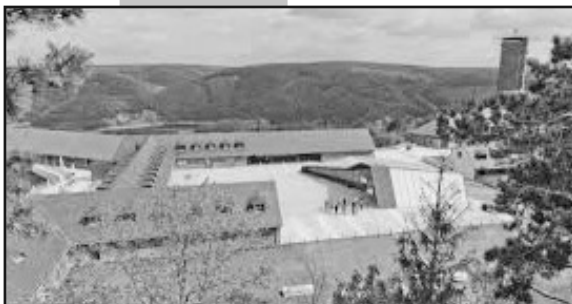

INSCHRIJVINGEN dienen vóór 15 januari 2020 binnen te zijn bij Leon Wilms, Voetbalstraat 36 - 1981 Hofstade (**goed het gewenste kamertype vermelden**).

Tevens dient er vóór 15.01.20 een voorschot van € 100 per persoon gestort te worden op rekening van NEOS Zemst met vermelding Moezelreis 2020. Het saldo is te storten in maart, maar de deelnemers worden ten gepaste tijde verwittigd.

Voor meer informatie of inlichtingen kan je terecht bij Leon Wilms telefonisch 015 / 610052 GSM 0476 / 403187 email leonwilms@skynet.be

Inschrijving MOEZELREIS van 5 mei t.e.m. 8 mei 2020

Naam ..... Tel/GSM .....

Adres .....

Samen met of single (°) .....

KAMERTYPE (°): STANDAARDKAMER - SUPERIOR - COMFORTKAMER - SINGLE.

Stort vóór 15 januari 2020 een voorschot van € 100 per persoon op rekening van NEOS ZEMST.

(°) het onnodige doorhalen.