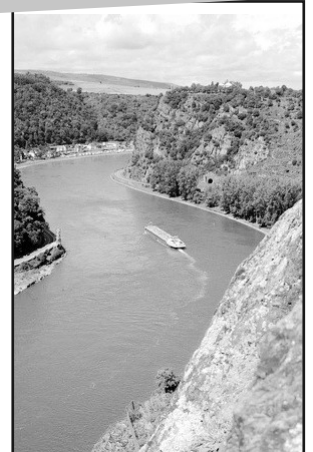

### BEZOEK AAN:

- Bezoek aan Vogelsang IP, gelegen in een prachtig natuurgebied van de Eifel met een verrassende terugblik op het militair verleden.
- De stad Boppard met o.a. een boottocht op de Rijn naar de Loreley.
- Wijnproeverij op WEINGUT SONNENECK in Müden.
- Bezoek aan Maria Laach met Benedictijnen Abdij.
- De stad Cochem een "klassieker".